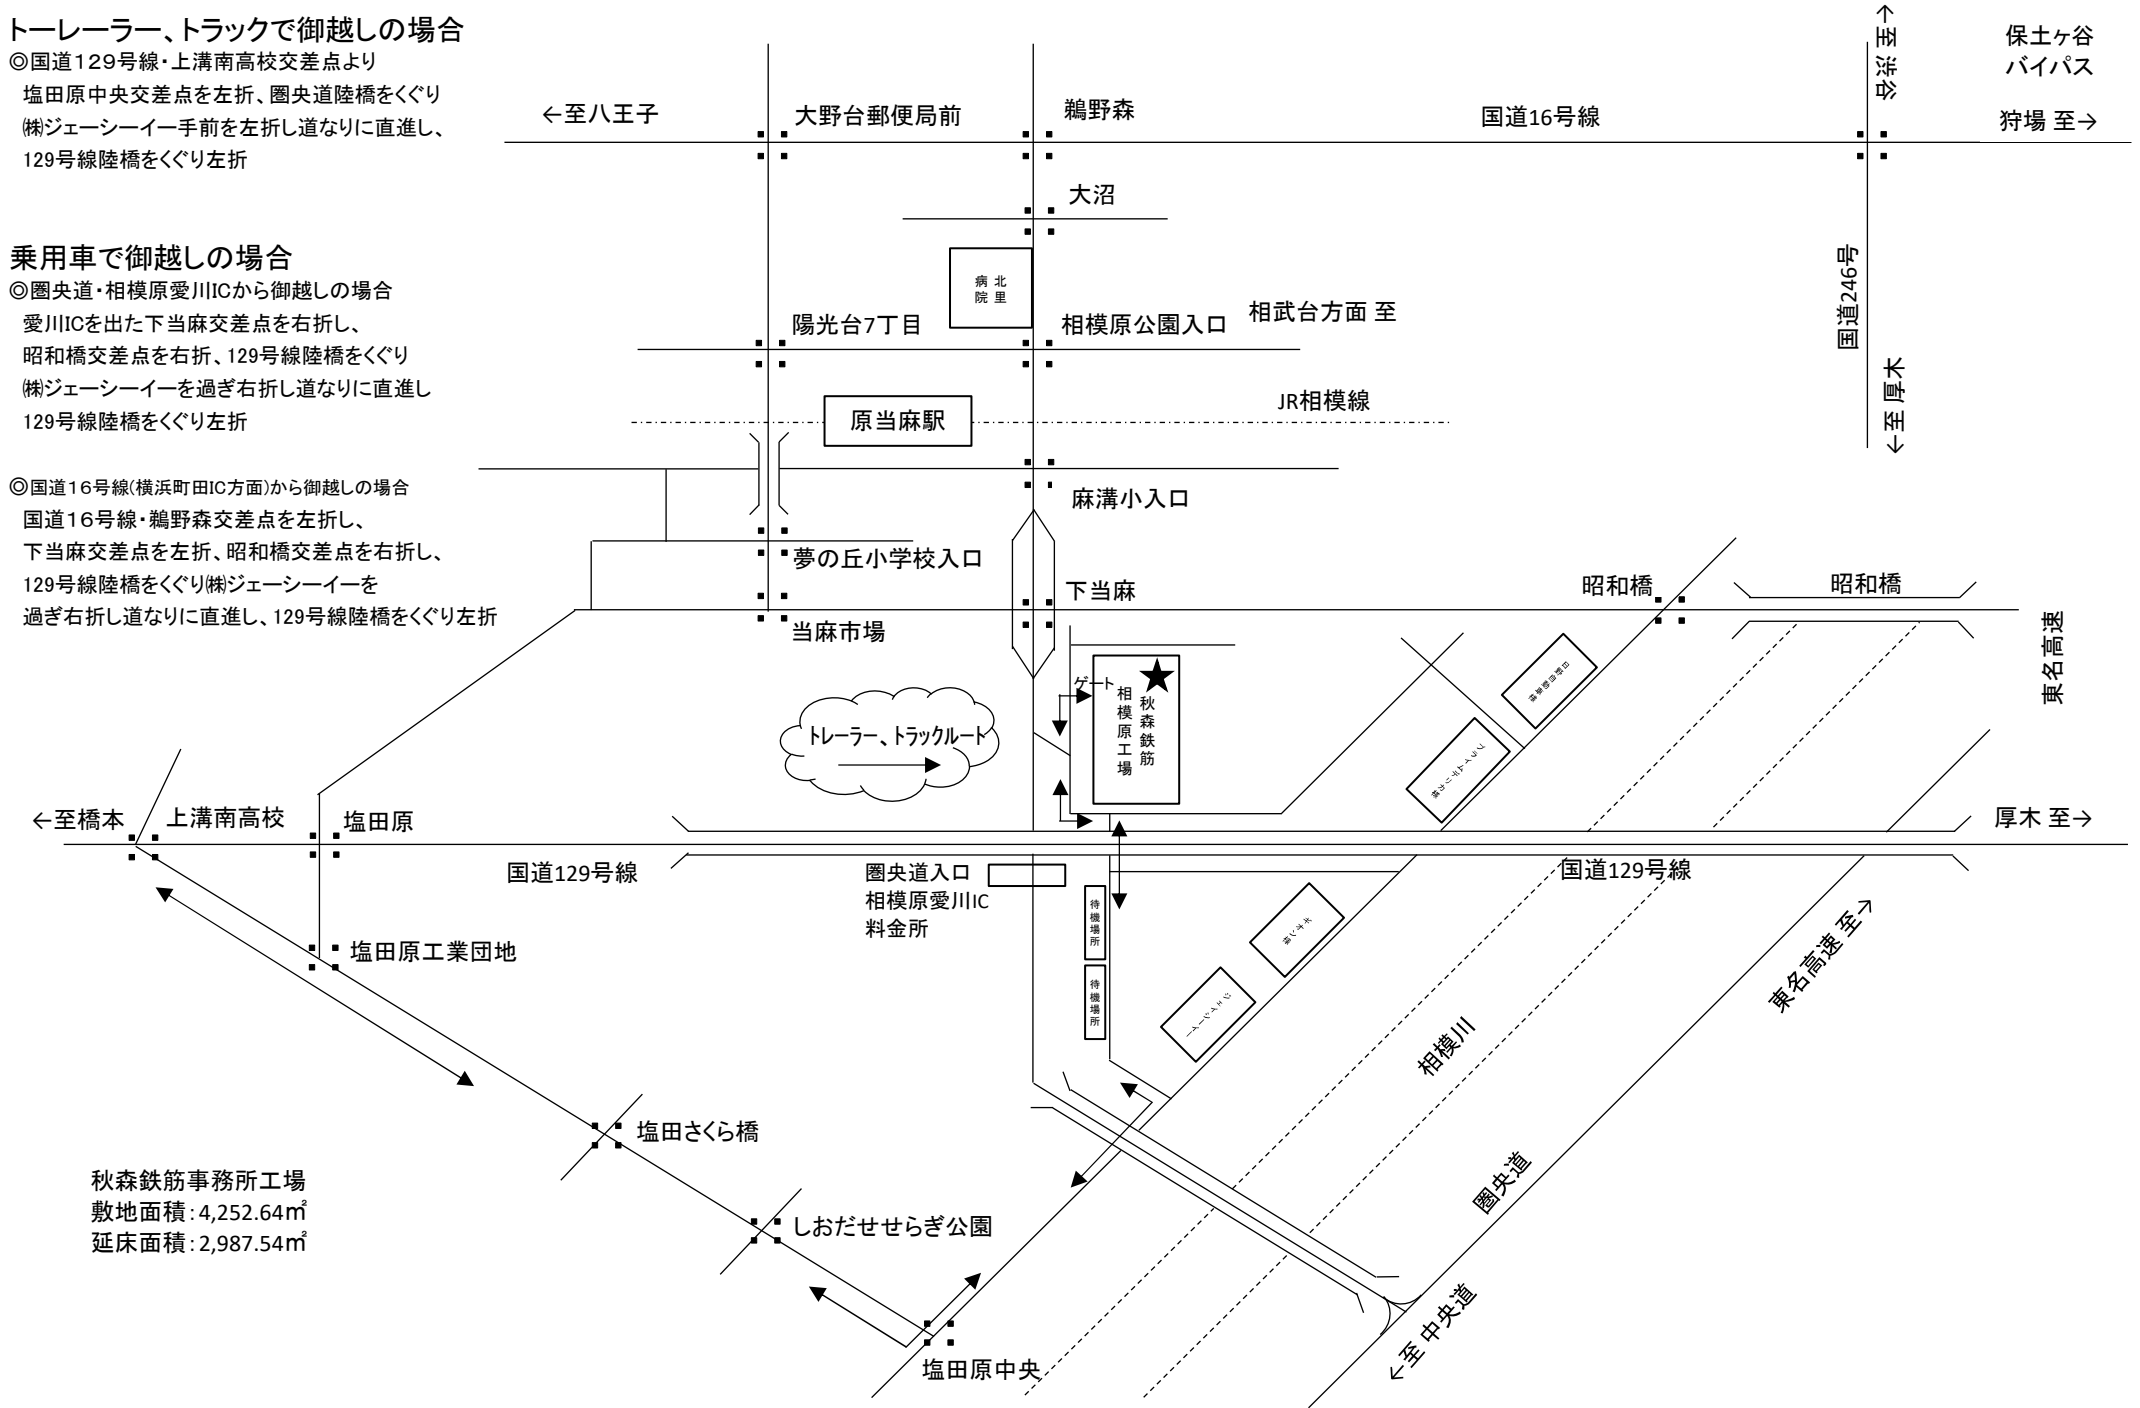

株式会社秋森鉄筋相模原工場案内図

住所: 神奈川県相模原市南区当麻3633

TEL: 042-778-4737
FAX: 042-778-4811

トレーラー、トラックで御越しの場合

◎国道129号線・上溝南高校交差点より
塩田原中央交差点を左折、圏央道陸橋をくぐり
(株)ジェーシーイー手前を左折し道なりに直進し、
129号線陸橋をくぐり左折

乗用車で御越しの場合

◎圏央道・相模原愛川ICから御越しの場合
愛川ICを出た下当麻交差点を右折し、
昭和橋交差点を右折、129号線陸橋をくぐり
(株)ジェーシーイーを過ぎ右折し道なりに直進し
129号線陸橋をくぐり左折

◎国道16号線(横浜町田IC方面)から御越しの場合

国道16号線・鵜野森交差点を左折し、
下当麻交差点を左折、昭和橋交差点を右折し、
129号線陸橋をくぐり(株)ジェーシーイーを
過ぎ右折し道なりに直進し、129号線陸橋をくぐり左折

秋森鉄筋事務所工場
敷地面積: 4,252.64㎡
延床面積: 2,987.54㎡