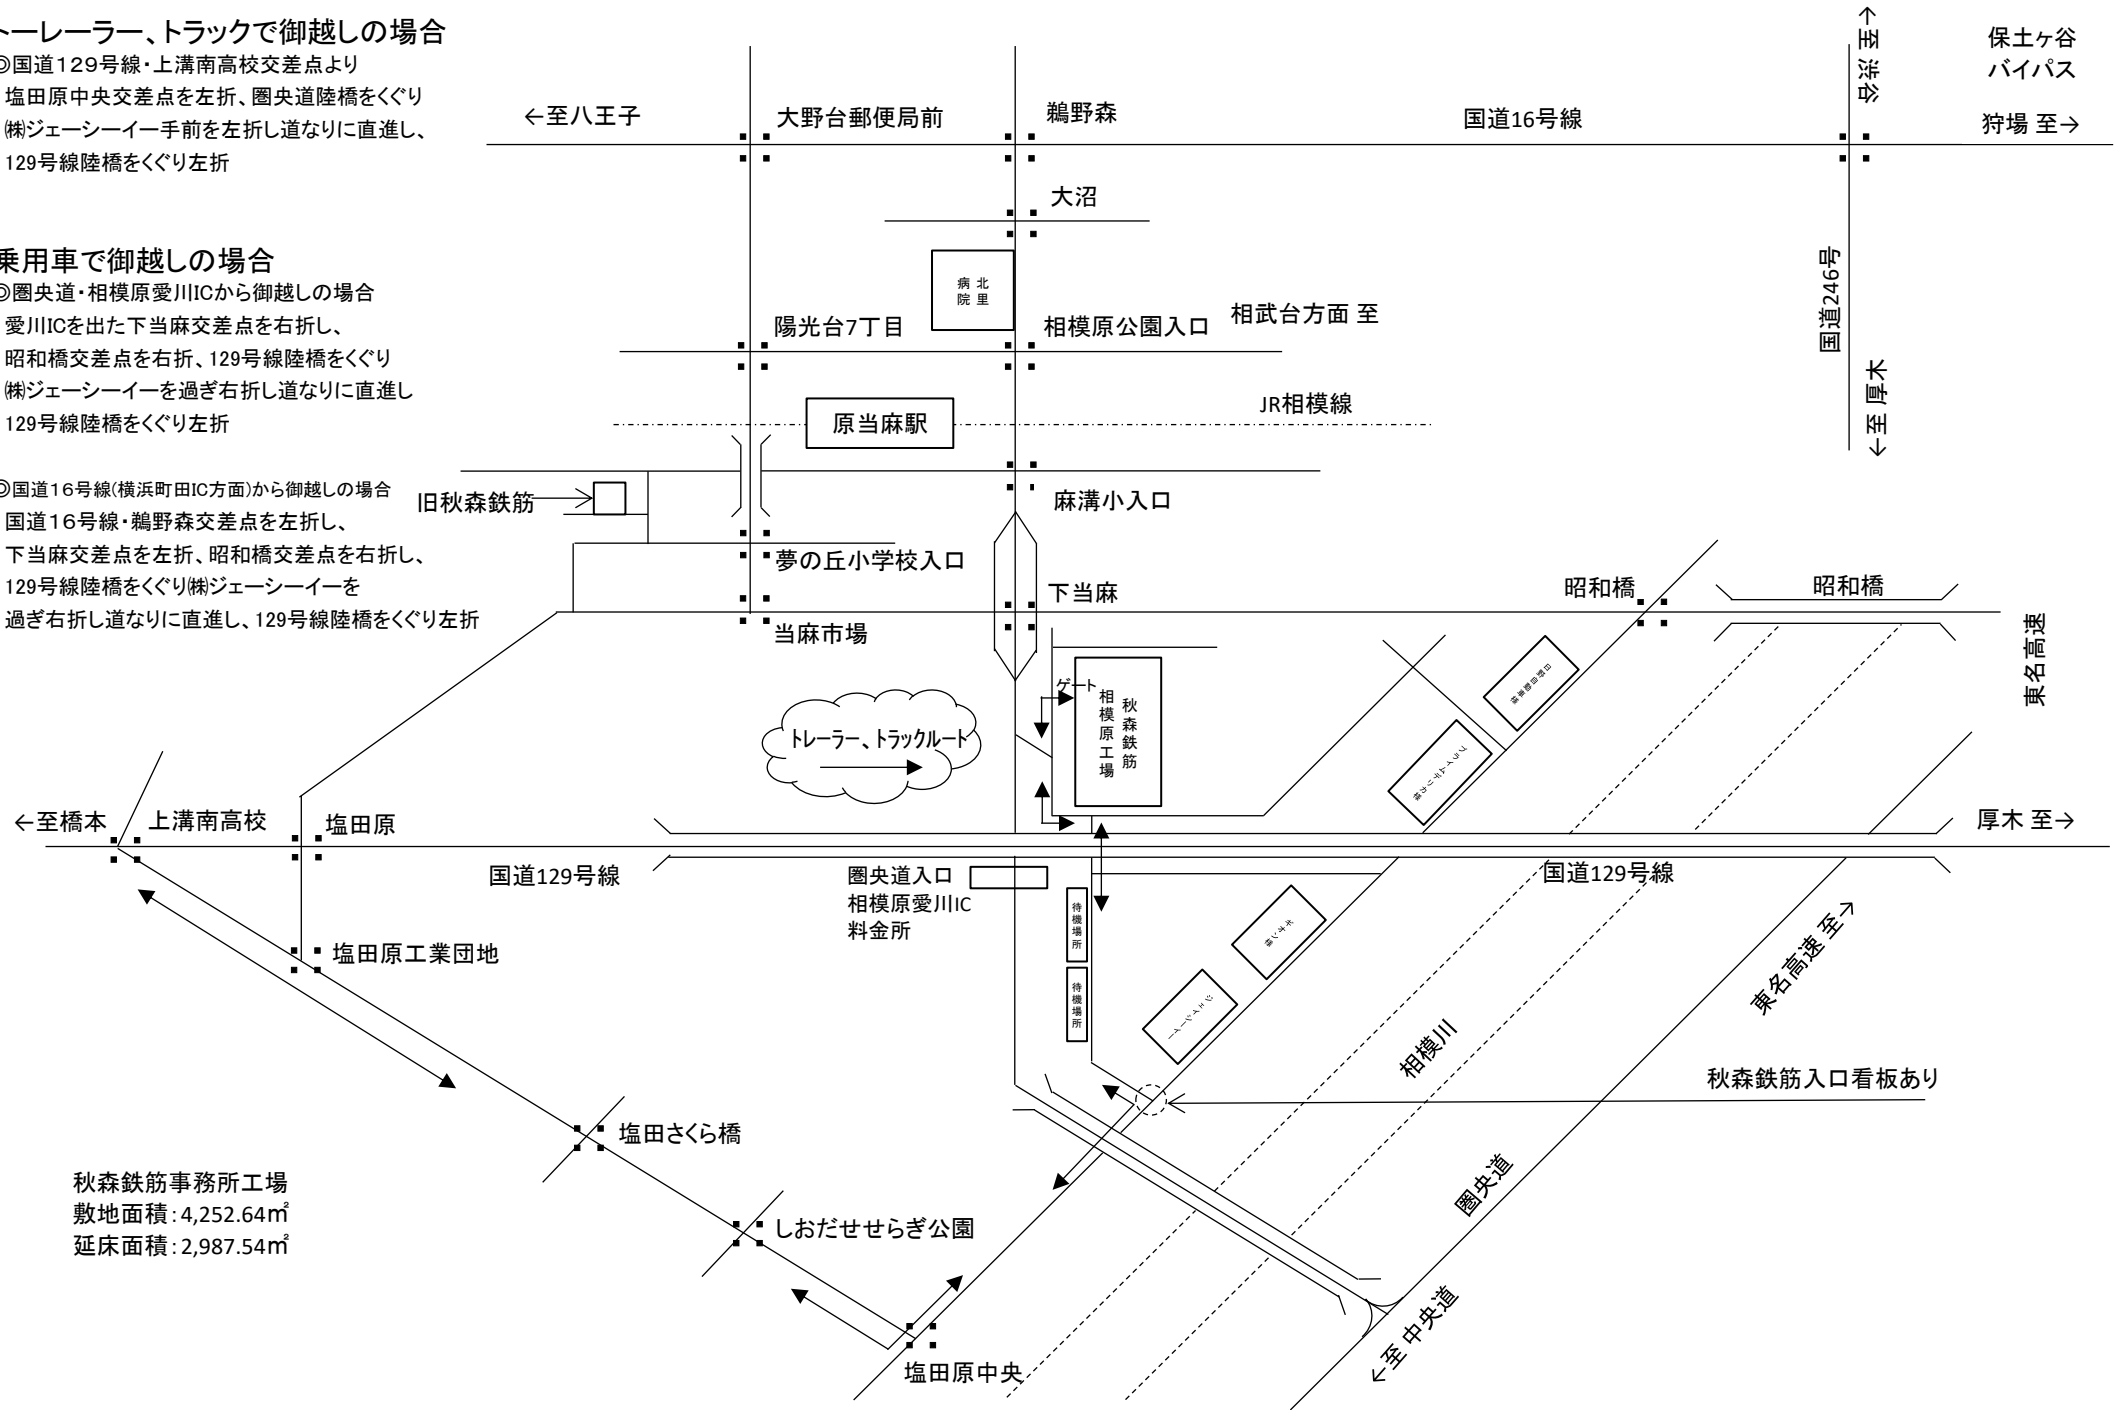

# 株式会社秋森鉄筋相模原工場案内図

住所: 神奈川県相模原市南区当麻宿土地区画整理事業地内6街区1、5

TEL: 042-778-4737  
FAX: 042-778-4811

## トローラー、トラックで御越しの場合

◎国道129号線・上溝南高校交差点より  
塩田原中央交差点を左折、圏央道陸橋をくぐり  
(株)ジェーシーイー手前を左折し道なりに直進し、  
129号線陸橋をくぐり左折

## 乗用車で御越しの場合

◎圏央道・相模原愛川ICから御越しの場合  
愛川ICを出た下当麻交差点を右折し、  
昭和橋交差点を右折、129号線陸橋をくぐり  
(株)ジェーシーイーを過ぎ右折し道なりに直進し  
129号線陸橋をくぐり左折

◎国道16号線(横浜町田IC方面)から御越しの場合  
国道16号線・鶴野森交差点を左折し、  
下当麻交差点を左折、昭和橋交差点を右折し、  
129号線陸橋をくぐり(株)ジェーシーイーを  
過ぎ右折し道なりに直進し、129号線陸橋をくぐり左折

秋森鉄筋事務所工場  
敷地面積: 4,252.64㎡  
延床面積: 2,987.54㎡